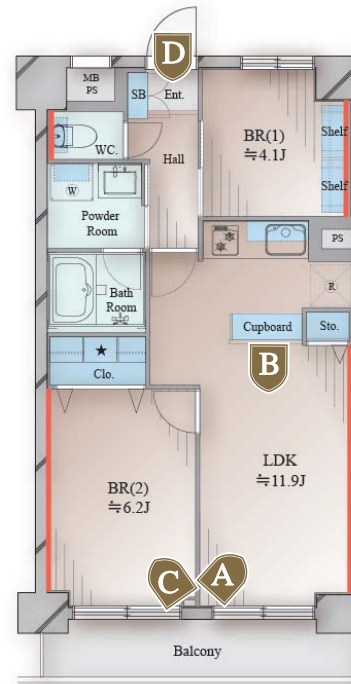

ライオンズマンション世田谷馬事公苑 402号室

2LDK

世田谷区桜3-18-25
専有面積：51.30㎡
築年：平成6年

Planner
大河内

— アクセントクロス

LDK	一部壁面
洋室1	一部壁面
洋室2	一部壁面
トイレ	一部壁面

※アルファベット記号は場所を、矢印は3Dパースの視点方向を表しています。

※間取り図の★マーク部分にはシステム収納が入ります。

Entrance

フロート仕様の間接照明が幻想的な雰囲気を作りだす、明るく清潔感のある玄関です。

6.2帖

Bedroom

ナチュラルで落ち着いた色合いのアクセントクロスは、さりげなくお部屋を上品に彩ります。

Kitchen LIXIL AS

硬質なグレーのワークトップとグレイッシュな木目の扉が、都会的で優美な印象を与え、ドアポケットなど通常はオプションでつけるものを標準装備した、ハイグレードなキッチン。

サイズ:W1800 ※この物件は2口コンロになります。

ドアポケット
手が濡れていても膝で開閉でき、ドアポケットの奥には、大きめの道具が収納可能です。

オールインワン浄水栓
無駄な光熱費を節約するエコハンドル。シャワーヘッドを引き出してシンク全体が洗えます。

Bathroom LIXIL ソレオ

美しい鏡面仕上げの壁面パネルと、ワイドミラーが高級感を演出し、標準仕様に追加したメタル調アイテムにより、上品で洗練された空間へと変えてくれます。

サイズ:1216 ※この画像は標準仕様のため実際とは異なる場合があります。