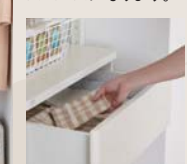

## Toilet LIXIL シャワートイレEX

新素材「アクアセラミック」を採用。

お掃除リフトアップ、壁付リモコン、Wi-Fi消臭、暖房便座、スローダウン便座

便器は新品の時の白さ輝きが100年つづく新素材。便器のフチをまるごとなくしたフチレス形状で、お掃除しやすくなりました。

**壁付リモコン**

## Closet 大建リラクロ

業界初、システム収納を標準仕様に採用。

※間取り図の★マーク部分にはシステム収納が入ります。

**クローゼットタイプ**

収納スペースをシステム収納にすることで衣類を効率良く収納でき、衣類の季節ごとの入れ替えや、整理整頓がスムーズになります。