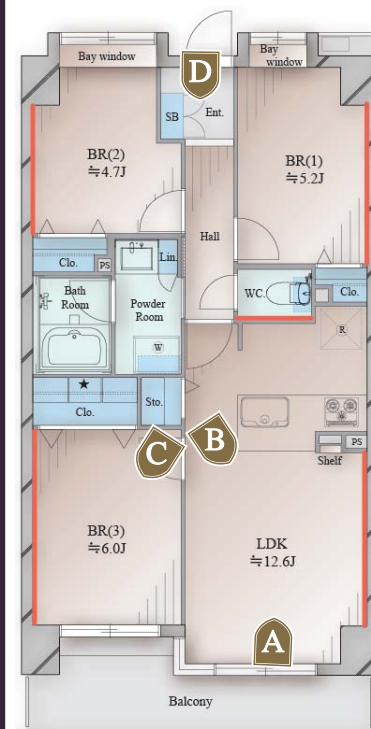

### 暮らしの“やさしさ”にこだわった、快適で機能的な住まい

- リビングとの一体感を大事にした、開放感のある【オープン対面キッチン】
- リノベーション業界で初めて標準仕様に採用し、収納内部までこだわった【システム収納】
- 機能と美が両立した、高級ホテルのパウダールームのような最上級ランクの【洗面化粧台】

12.6帖

### ライオンズマンション西馬込 404号室

3LDK

大田区仲池上1-27-16  
 専有面積：62.09㎡  
 築年：平成8年

Planner  
塚田

アクセントクロス

LDK	一部壁面
洋室1	一部壁面
洋室2	一部壁面
洋室3	一部壁面
トイレ	一部壁面

※アルファベット記号は場所を、矢印は3Dパースの視点方向を表しています。

※間取り図の★マーク部分にはシステム収納が入ります。