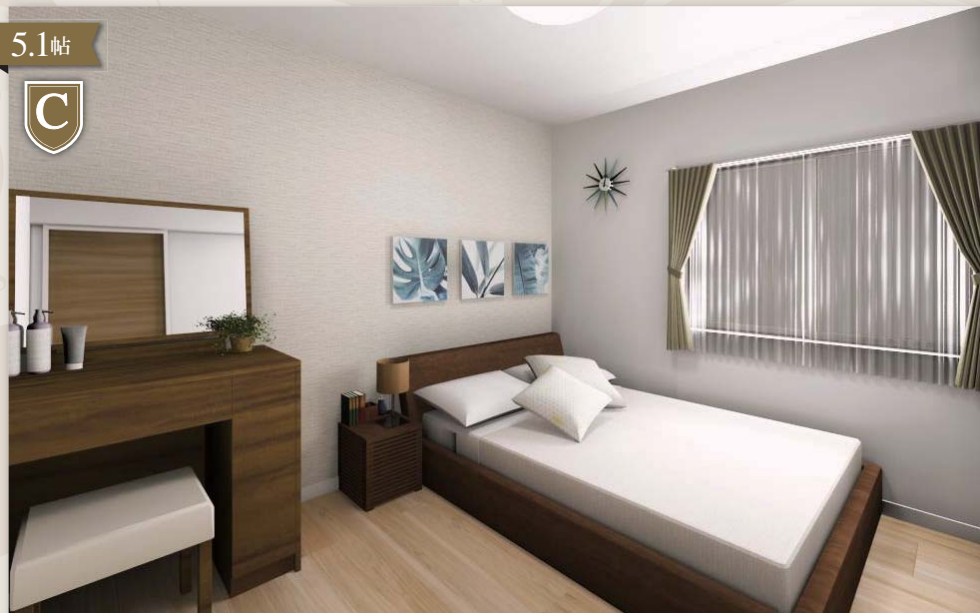

Bedroom

ナチュラルで落ち着いた色合いのアクセントクロスは、さりげなくお部屋を上品に彩ります。