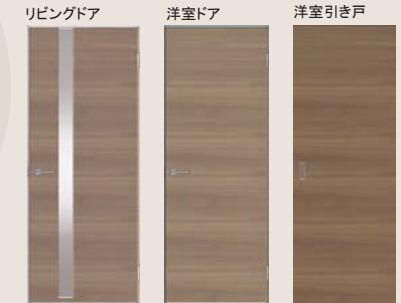

光を取り入れる採光タイプのリビングドアは、アライズだけのオリジナルデザイン。

フローリング:ベカン柄
ドア:ヨーロッパウォールナット柄(リビングドアは採光スリット入り)